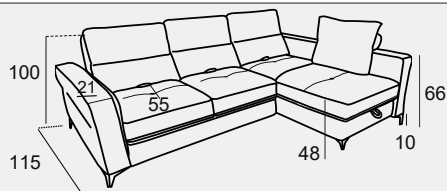

# Kant

schienali basculanti

le dimensioni hanno una tolleranza di  $\pm 3$ cm

Disegno	Versione	Tessuto Munich Ash - L.Grey Caribou	Tessuto Categoria Unica	Pelle
	<b>3 Posti Maxi</b>			
	<b>3 Posti Maxi Estraibile</b>			
	<b>3 Posti Maxi Laterale Estraibile Sx o Dx</b>			
	<b>3 Posti</b>			
	<b>3 Posti Estraibile</b>	<b>sognaresofà®</b>		
	<b>3 Posti Laterale Sx o Dx</b>			
	<b>3 Posti Laterale Estraibile Sx o Dx</b>			
	<b>2 Posti Medio</b>			
	<b>2 Posti Medio Estraibile</b>			
	<b>2 Posti Medio Laterale Sx o Dx</b>			

# Kant

schienali basculanti

le dimensioni hanno una tolleranza di  $\pm 3$ cm

Disegno	Versione	Tessuto Munich Ash - L.Grey Caribou	Tessuto Categoria Unica	Pelle	
	<b>2 Posti Medio Laterale Estraibile Sx o Dx</b>				
	<b>2 Posti</b>				
	<b>2 Posti Estraibile</b>				
	<b>2 Posti Laterale Sx o Dx</b>				
	<b>2 Posti Laterale Estraibile Sx o Dx</b>	<b>sognaresofà®</b>			
	<b>Penisola Maxi C/contenitore Sx o Dx</b> <i>(1 cuscino laterale)</i>				
	<b>Penisola Media C/contenitore Sx o Dx</b> <i>(1 cuscino laterale)</i>				
	<b>Penisola C/contenitore Sx o Dx</b> <i>(1 cuscino laterale)</i>				
	<b>Poltrona Laterale Maxi Sx o Dx</b>				
	<b>Poltrona Laterale Media Sx o Dx</b>				

# Kant

schienali basculanti

le dimensioni hanno una tolleranza di  $\pm 3$ cm

Disegno	Versione	Tessuto Munich Ash - L.Grey Caribou	Tessuto Categoria Unica	Pelle	
	Poltrona Laterale Sx o Dx				Abbinabile al 2P Laterale
	Poltrona Maxi senza bracci				Abbinabile al 3P Laterale
	Poltrona Media senza bracci				Abbinabile al 2P Medio Laterale
	Poltrona senza bracci				Abbinabile al 2P Laterale
	Poltrona Maxi senza bracci Estraibile	<b>sognaresofà®</b>			Abbinabile al 3P Laterale
	Angolo				(schienali <u>non</u> basculanti)
	Angolo Pouf				
	Pouff Terminale c/contenitore Sx o Dx				
	Poltrona Maxi Terminale c/pouf contenitore Sx o Dx				Abbinabile al 3P Laterale