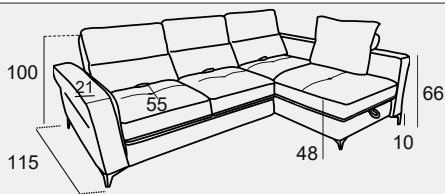

# Kant

schienali basculanti

le dimensioni hanno una tolleranza di  $\pm 3$ cm

Disegno	Versione	Tessuto Munich Ash - L.Grey Caribou	Tessuto Categoria Unica	Pelle
	<b>3 Posti Maxi</b>			
	<b>3 Posti Maxi Estraibile</b>			
	<b>3 Posti Maxi Laterale Estraibile Sx o Dx</b>			
	<b>3 Posti</b>			
	<b>3 Posti Estraibile</b>	<b>sognaresofà®</b>		
	<b>3 Posti Laterale Sx o Dx</b>			
	<b>3 Posti Laterale Estraibile Sx o Dx</b>			
	<b>2 Posti Medio</b>			
	<b>2 Posti Medio Estraibile</b>			
	<b>2 Posti Medio Laterale Sx o Dx</b>			

# Kant

schienali basculanti

le dimensioni hanno una tolleranza di  $\pm 3$ cm

Disegno	Versione	Tessuto Munich Ash - L.Grey Caribou	Tessuto Categoria Unica	Pelle	
	<b>2 Posti Medio Laterale Estraibile Sx o Dx</b>				
	<b>2 Posti</b>				
	<b>2 Posti Estraibile</b>				
	<b>2 Posti Laterale Sx o Dx</b>				
	<b>2 Posti Laterale Estraibile Sx o Dx</b>	<b>sognaresofà®</b>			
	<b>Penisola Maxi C/contenitore Sx o Dx</b> <i>(1 cuscino laterale)</i>				
	<b>Penisola Media C/contenitore Sx o Dx</b> <i>(1 cuscino laterale)</i>				
	<b>Penisola C/contenitore Sx o Dx</b> <i>(1 cuscino laterale)</i>				
	<b>Poltrona Laterale Maxi Sx o Dx</b>				
	<b>Poltrona Laterale Media Sx o Dx</b>				

# Kant

schienali basculanti

le dimensioni hanno una tolleranza di  $\pm 3$ cm

Disegno	Versione	Tessuto Munich Ash - L.Grey Caribou	Tessuto Categoria Unica	Pelle	
	Poltrona Laterale Sx o Dx				Abbinabile al 2P Laterale
	Poltrona Maxi senza bracci				Abbinabile al 3P Laterale
	Poltrona Media senza bracci				Abbinabile al 2P Medio Laterale
	Poltrona senza bracci				Abbinabile al 2P Laterale
	Poltrona Maxi senza bracci Estraibile	<b>sognaresofà®</b>			Abbinabile al 3P Laterale
	Angolo				(schienali <u>non</u> basculanti)
	Angolo Pouf				
	Pouff Terminale c/contenitore Sx o Dx				
	Poltrona Maxi Terminale c/pouf contenitore Sx o Dx				Abbinabile al 3P Laterale