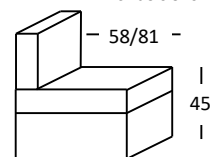

Code 50sx/51dx
Terminal chair lhf/rhf

sognaresofà®

Modello TRINIDAD

Larghezza di seduta: 67cm

Profondità e altezza di seduta

Code 09
Sofa

206

Code 66sx/67dx
Sofa 1 arm lhf/rhf

170

Code 00sx/02dx
Armchair 1 arm lhf/rhf

103

Code 01
Armless chair

67

Larghezza di seduta: 57cm

Code 05
Loveseat

186