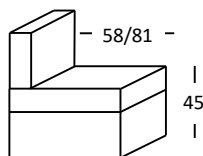

sognaresofà®

Profondità e altezza di seduta

Modello TRINIDAD

Struttura: Legno massello di abete e pannelli in masonite e multistrato.

Sospensioni: Cinghie elastiche rinforzate di polipropilene e lattice naturale su spalla; molle a zigzag su seduta

Braccioni: Poliuretano espanso indeformabile in densità 1825 rivestito in morbida fibra Dacron.

Slitta in metallo : h 16cm (escluse le versioni Maxi chaise longue 148/149, Pouf 14 e Pouf 10)

Larghezza di seduta: 77cm