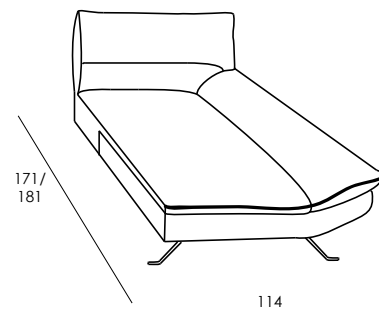

Braccioni: Poliuretano espanso indeformabile in densità 1825 rivestito in morbida fibra Dacron.

Slitta in metallo : h 16cm (escluse le versioni Maxi chaise longue 148/149, Pouf 14 e Pouf 10)

Larghezza di seduta: 77cm

Code 64
Large sofa

Code 18sx/19dx
Large Sofa 1 arm lhf/rhf

Code 106sx/107dx
Maxi armchair 1 arm lhf/rhf

Code 48sx/49dx
Chaise longue 1 arm lhf/rhf

Code 148sx/149dx
Maxi chaise longue 1 arm lhf/rhf

Code 101
Maxi armless chair

Code 50sx/51dx
Terminal chair lhf/rhf

sognaresofà®

Modello TRINIDAD

Larghezza di seduta: 67cm

Profondità e altezza di seduta

Code 09
Sofa

206

Code 66sx/67dx
Sofa 1 arm lhf/rhf