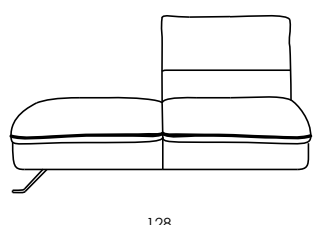

Braccioni: Poliuretano espanso indeformabile in densità 1825 rivestito in morbida fibra Dacron.

Slitta in metallo : h 16cm (escluse le versioni Maxi chaise longue 148/149, Pouf 14 e Pouf 10)

Larghezza di seduta: 77cm

Code 64
Large sofa

Code 18sx/19dx
Large Sofa 1 arm lhf/rhf

Code 106sx/107dx
Maxi armchair 1 arm lhf/rhf

Code 48sx/49dx
Chaise longue 1 arm lhf/rhf

Code 148sx/149dx
Maxi chaise longue 1 arm lhf/rhf

Code 101
Maxi armless chair

Code 50sx/51dx
Terminal chair lhf/rhf

sognaresofà®

Modello TRINIDAD

Larghezza di seduta: 67cm

Profondità e altezza di seduta

Code 09
Sofa

206

Code 66sx/67dx
Sofa 1 arm lhf/rhf