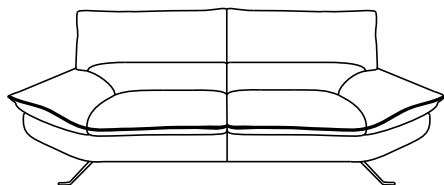

Code 64
Large sofa

Code 18sx/19dx
Large Sofa 1 arm lhf/rhf

Code 106sx/107dx
Maxi armchair 1 arm lhf/rhf

Code 48sx/49dx
Chaise longue 1 arm lhf/rhf

Code 148sx/149dx
Maxi chaise longue 1 arm lhf/rhf

Code 101
Maxi armless chair

Code 50sx/51dx
Terminal chair lhf/rhf

sognaresofà®

Modello TRINIDAD

Larghezza di seduta: 67cm

Profondità e altezza di seduta

Code 09
Sofa

206

Code 66sx/67dx
Sofa 1 arm lhf/rhf

170

Code 00sx/02dx
Armchair 1 arm lhf/rhf

103

Code 01
Armless chair

67

Larghezza di seduta: 57cm

Code 05
Loveseat

186