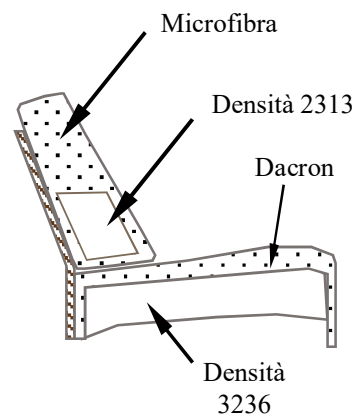

sognaresofà®

Profondità e altezza di seduta

Modello TRINIDAD

Struttura: Legno massello di abete e pannelli in masonite e multistrato.

Sospensioni: Cinghie elastiche rinforzate di polipropilene e lattice naturale su spalla; molle a zigzag su seduta

Imbottitura della struttura: Poliuretano espanso indeformabile a densità differenziata.

Cuscino sedile: Poliuretano espanso indeformabile in densità 3236 rivestito in morbida fibra Dacron.

Cuscini Spalliera: Poliuretano espanso indeformabile in densità 2313 rivestito in morbida fibra Dacron.

Braccioni: Poliuretano espanso indeformabile in densità 1825 rivestito in morbida fibra Dacron.

Slitta in metallo : h 16cm (escluse le versioni Maxi chaise longue 148/149, Pouf 14 e Pouf 10)

Larghezza di seduta: 77cm

Code 50sx/51dx
Terminal chair lhf/rhf

sognaresofà®

Modello TRINIDAD

Larghezza di seduta: 67cm

Profondità e altezza di seduta

Code 09
Sofa

206

Code 66sx/67dx
Sofa 1 arm lhf/rhf