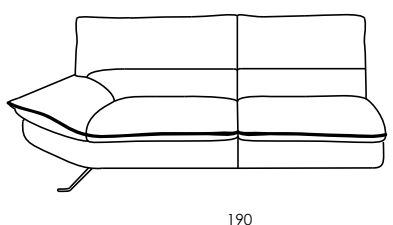

sognaresofà®

Profondità e altezza di seduta

Modello TRINIDAD

Struttura: Legno massello di abete e pannelli in masonite e multistrato.

Sospensioni: Cinghie elastiche rinforzate di polipropilene e lattice naturale su spalla; molle a zigzag su seduta

Imbottitura della struttura: Poliuretano espanso indeformabile a densità differenziata.

Cuscino sedile: Poliuretano espanso indeformabile in densità 3236 rivestito in morbida fibra Dacron.

Cuscini Spalliera: Poliuretano espanso indeformabile in densità 2313 rivestito in morbida fibra Dacron.

Braccioni: Poliuretano espanso indeformabile in densità 1825 rivestito in morbida fibra Dacron.

Slitta in metallo : h 16cm (escluse le versioni Maxi chaise longue 148/149, Pouf 14 e Pouf 10)

Larghezza di seduta: 77cm

Code 64
Large sofa

Code 18sx/19dx
Large Sofa 1 arm lhf/rhf

Code 106sx/107dx
Maxi armchair 1 arm lhf/rhf

Code 48sx/49dx
Chaise longue 1 arm lhf/rhf

Code 148sx/149dx
Maxi chaise longue 1 arm lhf/rhf

Code 101
Maxi armless chair