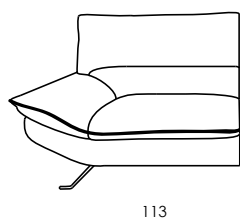

Braccioni: Poliuretano espanso indeformabile in densità 1825 rivestito in morbida fibra Dacron.

Slitta in metallo : h 16cm (escluse le versioni Maxi chaise longue 148/149, Pouf 14 e Pouf 10)

Larghezza di seduta: 77cm

Code 64
Large sofa

Code 18sx/19dx
Large Sofa 1 arm lhf/rhf

Code 106sx/107dx
Maxi armchair 1 arm lhf/rhf

Code 48sx/49dx
Chaise longue 1 arm lhf/rhf

Code 148sx/149dx
Maxi chaise longue 1 arm lhf/rhf

Code 101
Maxi armless chair

Code 50sx/51dx
Terminal chair lhf/rhf

sognaresofà®

Modello TRINIDAD

Larghezza di seduta: 67cm

Profondità e altezza di seduta

Code 09
Sofa

206

Code 66sx/67dx
Sofa 1 arm lhf/rhf