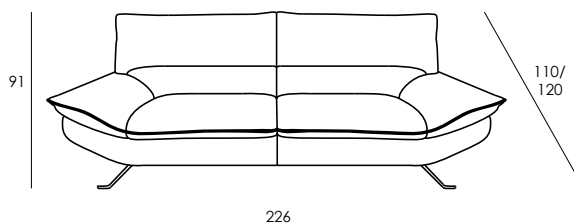

Modello TRINIDAD

Struttura: Legno massello di abete e pannelli in masonite e multistrato.

Sospensioni: Cinghie elastiche rinforzate di polipropilene e lattice naturale su spalla; molle a zigzag su seduta

Imbottitura della struttura: Poliuretano espanso indeformabile a densità differenziata.

Cuscino sedile: Poliuretano espanso indeformabile in densità 3236 rivestito in morbida fibra Dacron.

Cuscini Spalliera: Poliuretano espanso indeformabile in densità 2313 rivestito in morbida fibra Dacron.

Braccioni: Poliuretano espanso indeformabile in densità 1825 rivestito in morbida fibra Dacron.

Slitta in metallo : h 16cm (escluse le versioni Maxi chaise longue 148/149, Pouf 14 e Pouf 10)

Larghezza di seduta: 77cm

Code 64
Large sofa