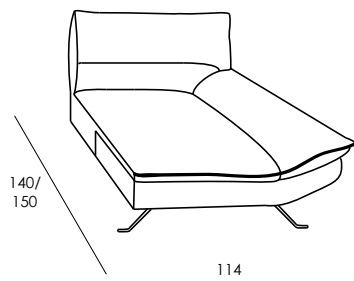

Braccioni: Poliuretano espanso indeformabile in densità 1825 rivestito in morbida fibra Dacron.

Slitta in metallo : h 16cm (escluse le versioni Maxi chaise longue 148/149, Pouf 14 e Pouf 10)

Larghezza di seduta: 77cm

Code 64
Large sofa

Code 18sx/19dx
Large Sofa 1 arm lhf/rhf

Code 106sx/107dx
Maxi armchair 1 arm lhf/rhf

Code 48sx/49dx
Chaise longue 1 arm lhf/rhf

Code 148sx/149dx
Maxi chaise longue 1 arm lhf/rhf

Code 101
Maxi armless chair

Code 50sx/51dx
Terminal chair lhf/rhf

sognaresofà®

Modello TRINIDAD

Larghezza di seduta: 67cm

Profondità e altezza di seduta

Code 09
Sofa

206

Code 66sx/67dx
Sofa 1 arm lhf/rhf