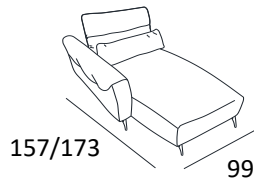

cod. 501-502
C.L. 3P

157/173

99