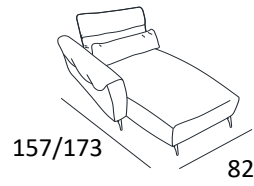

SCHEDA TECNICA

MOD. PARKER

87/98

107/123

137/153

H.SEDUTA 44
P. SEDUTA 48/77

H BRACCIO 62
L BRACCIO 17

cod. 126-128
POLT. 1BR. ABB. 3P

120

cod. 501-502
C.L. 3P

157/173

99

cod. 504-505
C.L. 2P

157/173

82

cod. 09F-09G
POUF. TERM. ABB. 3P

cod. 09L
POUF. 67X60

60

67

N.B.
- L'ANGOLO ESAGONALE (cod.555) NON PREVEDE LA PEDIERA
- OGNI VERSIONE COMPRENDE UN POGG.RENI INCLUSO PER SPALLA

sognaresofà®