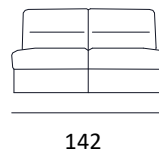

sognaresofà®

H.SEDUTA	50 CM
P. SEDUTA	53 CM
H BRACCIO	63 CM
L. BRACCIO	20 CM

cod.305
3POSTI S.BR. LETTO

cod. 210
2P MAXI S.BR. LETTO

cod. 205
2POSTI S.BR. LETTO

cod. 145
POLTRONA S.BR. LETTO

cod. 00P
BRACCIO

CON PORTA GUANCIALE CON CERNIERA DI CHIUSURA

RETE PREVISTA:
CON CINGHIE ELASTICHE SULLA SEDUTA

MATERASSI PREVISTI:
- STANDARD: IN POLIURETANO ESPANSO DENSITA' D.25 H.18 CON RIVESTIMENTO STRETCH.

DIMENSIONI MATERASSO PER VERSIONE:

- 3POSTI 160x193x18
- 2P MAXI 140x193x18
- 2POSTI 120x193x18
- POLTRONA 70x193x18