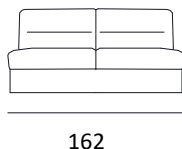

sognaresofà®

H.SEDUTA	50 CM
P. SEDUTA	53 CM
H BRACCIO	63 CM
L. BRACCIO	20 CM

cod.305
3POSTI S.BR. LETTO

cod. 210
2P MAXI S.BR. LETTO

cod. 205
2POSTI S.BR. LETTO

cod. 145
POLTRONA S.BR. LETTO

cod. 00P
BRACCIO

CON PORTA GUANCIALE CON CERNIERA DI CHIUSURA

RETE PREVISTA:
CON CINGHIE ELASTICHE SULLA SEDUTA

MATERASSI PREVISTI:
- STANDARD: IN POLIURETANO ESPANSO DENSITA' D.25 H.18 CON RIVESTIMENTO STRETCH.

DIMENSIONI MATERASSO PER VERSIONE:

- 3POSTI 160x193x18
- 2P MAXI 140x193x18
- 2POSTI 120x193x18
- POLTRONA 70x193x18