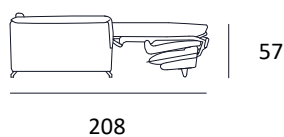

sognaresofà®

H.SEDUTA	50 CM
P. SEDUTA	53 CM
H BRACCIO	63 CM
L. BRACCIO	20 CM

cod.305
3POSTI S.BR. LETTO

cod. 210
2P MAXI S.BR. LETTO

cod. 205
2POSTI S.BR. LETTO

cod. 145
POLTRONA S.BR. LETTO

cod. 00P
BRACCIO

CON PORTA GUANCIALE CON CERNIERA DI CHIUSURA

RETE PREVISTA:
CON CINGHIE ELASTICHE SULLA SEDUTA

MATERASSI PREVISTI:
- STANDARD: IN POLIURETANO ESPANSO DENSITA' D.25 H.18 CON RIVESTIMENTO STRETCH.

DIMENSIONI MATERASSO PER VERSIONE:

- 3POSTI 160x193x18
- 2P MAXI 140x193x18
- 2POSTI 120x193x18
- POLTRONA 70x193x18