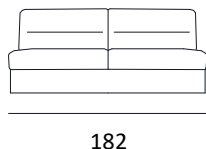

sognaresofà®

H.SEDUTA	50 CM
P. SEDUTA	53 CM
H BRACCIO	63 CM
L. BRACCIO	20 CM

cod.305
3POSTI S.BR. LETTO

cod. 210
2P MAXI S.BR. LETTO

cod. 205
2POSTI S.BR. LETTO

cod. 145
POLTRONA S.BR. LETTO

cod. 00P
BRACCIO

CON PORTA GUANCIALE CON CERNIERA DI CHIUSURA

RETE PREVISTA:
CON CINGHIE ELASTICHE SULLA SEDUTA

MATERASSI PREVISTI:
- STANDARD: IN POLIURETANO ESPANSO DENSITA' D.25 H.18 CON RIVESTIMENTO STRETCH.

DIMENSIONI MATERASSO PER VERSIONE:

- 3POSTI 160x193x18
- 2P MAXI 140x193x18
- 2POSTI 120x193x18
- POLTRONA 70x193x18