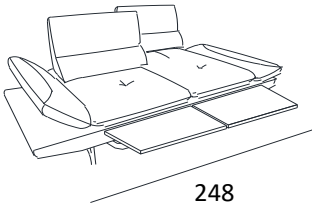

cod. 3G0
3P C/2 PEDANE