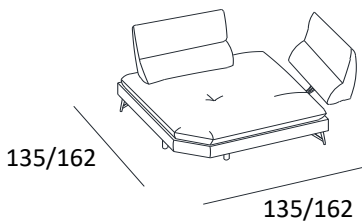

cod. 550
ANG. QUADRO