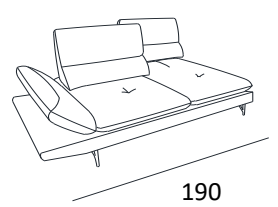

SCHEDA TECNICA		MOD.	STRESA	
101		101	45	
	112/136			
			H.SEDUTA 49	
			P. SEDUTA 60/105	
			H BRACCIO 48/63	
			L BRACCIO 38	

cod. 300
3P FISSO

cod. 200
2P FISSO

cod. 301-303
3P 1BR.

cod. 201-203
2P 1BR.