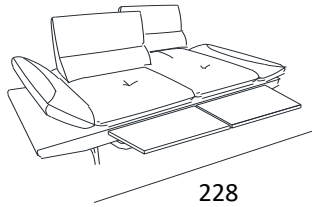

cod. 2G0
2P C/2 PEDANE