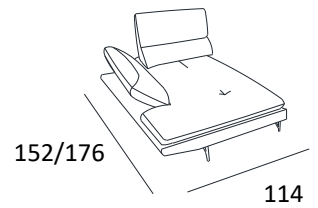

SCHEDA TECNICA		MOD.	STRESA	
101		101	45	
	112/136			
			H.SEDUTA 49	
			P. SEDUTA 60/105	
			H BRACCIO 48/63	
			L BRACCIO 38	

cod. 300
3P FISSO

cod. 200
2P FISSO

cod. 301-303
3P 1BR.

cod. 201-203
2P 1BR.

cod. 3G0
3P C/2 PEDANE

cod. 2G0
2P C/2 PEDANE

cod. 3G5-3G6
3P 1BR. C/PEDANA

cod. 2G5-2G6
2P 1BR. C/PEDANA

cod. 3G2-3G45
3P C/1 PEDANA

cod. 3G2-3G45
2P C/1 PEDANA

cod. 501-502
C.L. ABB. 3P

cod. 504-505
C.L. ABB. 2P