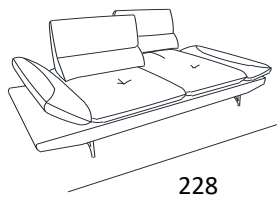

SCHEDA TECNICA		MOD.	STRESA	
101		101	45	
	112/136			
			H.SEDUTA 49	
			P. SEDUTA 60/105	
			H BRACCIO 48/63	
			L BRACCIO 38	

cod. 300
3P FISSO

cod. 200
2P FISSO

cod. 301-303
3P 1BR.

cod. 201-203
2P 1BR.