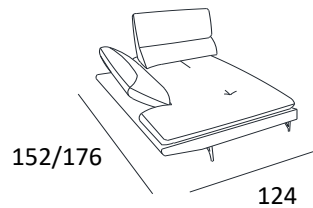

SCHEDA TECNICA		MOD.	STRESA	
101		101	45	
	112/136			
			H.SEDUTA 49	
			P. SEDUTA 60/105	
			H BRACCIO 48/63	
			L BRACCIO 38	

cod. 300
3P FISSO

cod. 200
2P FISSO

cod. 301-303
3P 1BR.

cod. 201-203
2P 1BR.

cod. 3G0
3P C/2 PEDANE

cod. 2G0
2P C/2 PEDANE

cod. 3G5-3G6
3P 1BR. C/PEDANA

cod. 2G5-2G6
2P 1BR. C/PEDANA

cod. 3G2-3G45
3P C/1 PEDANA

cod. 3G2-3G45
2P C/1 PEDANA

cod. 501-502
C.L. ABB. 3P

cod. 504-505
C.L. ABB. 2P