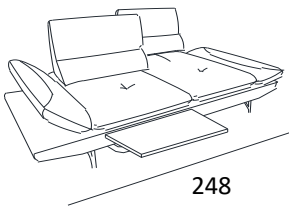

cod. 3G2-3G45
3P C/1 PEDANA