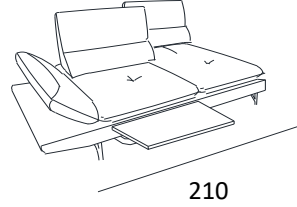

cod. 3G5-3G6
3P 1BR. C/PEDANA