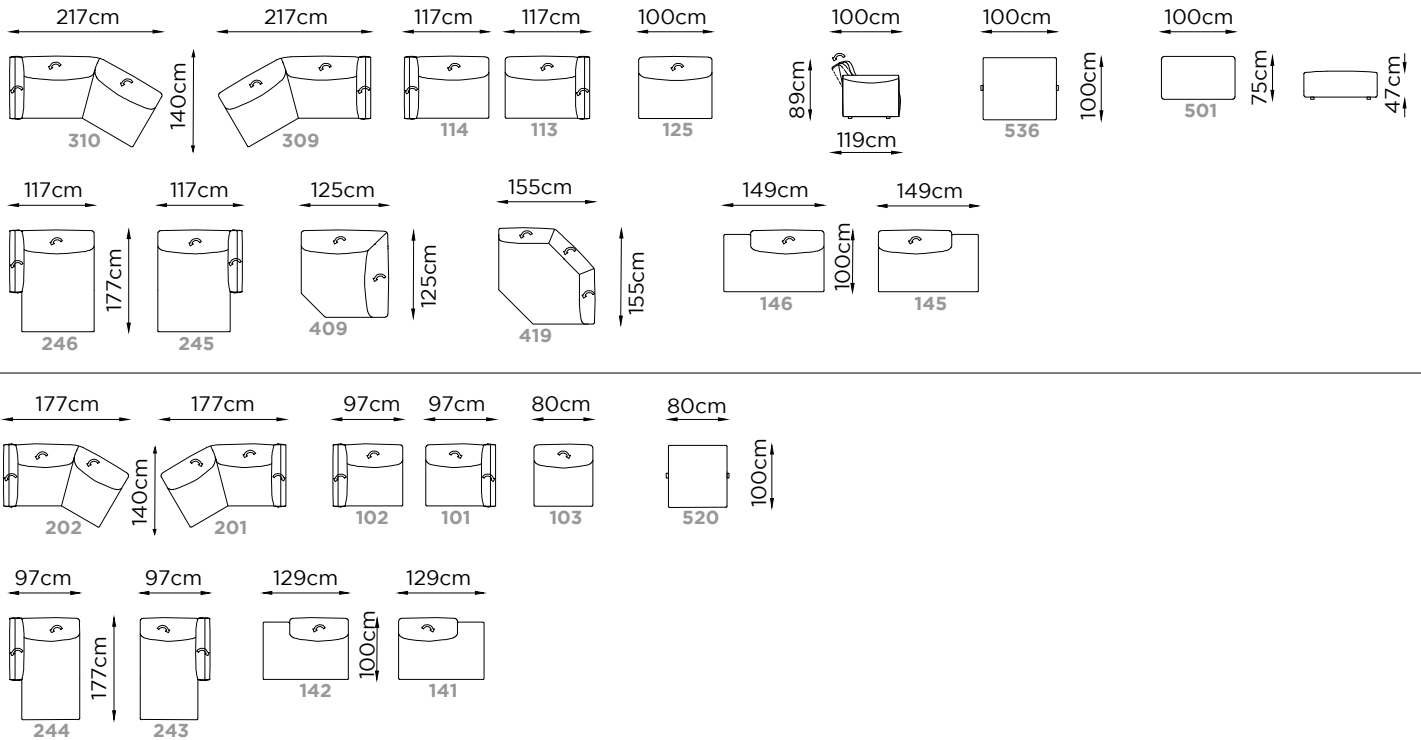

CARRERA

Profondità Depth Profondeur	100/119 cm	Altezza Bracciolo Arms height Hauteur d'accoudoir	67 cm
Altezza Height Hauteur	89 cm	Altezza seduta Seat height Hauteur d'assise	43 cm
Profondità seduta Seat depth Profondeur d'assise	60 cm	Altezza piede Leg height Hauteur pied	4 cm
Piede Legs Piètement	Plastica Plastic Plastique		