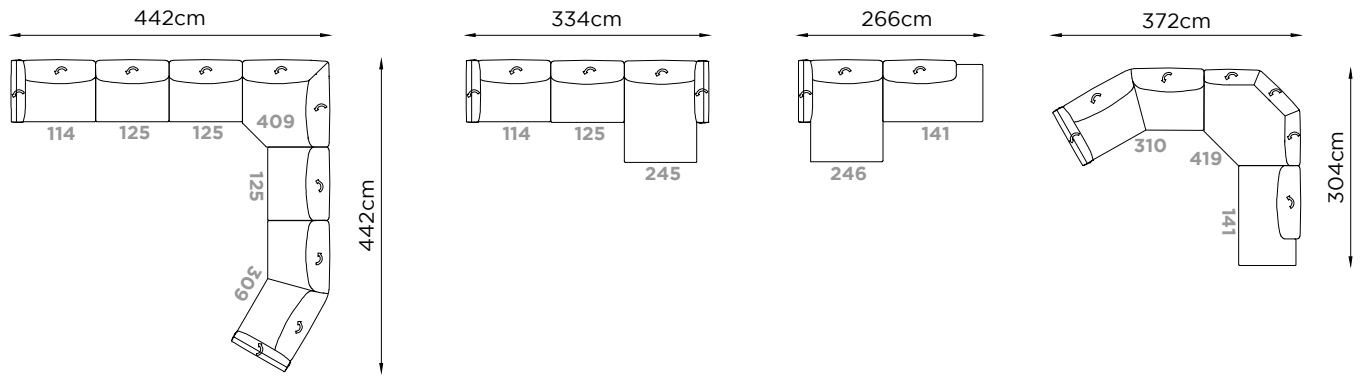

CARRERA

Profondità Depth Profondeur	100/119 cm	Altezza Bracciolo Arms height Hauteur d'accoudoir	67 cm
Altezza Height Hauteur	89 cm	Altezza seduta Seat height Hauteur d'assise	43 cm
Profondità seduta Seat depth Profondeur d'assise	60 cm	Altezza piede Leg height Hauteur pied	4 cm
Piede Legs Piètement	Plastica Plastic Plastique		