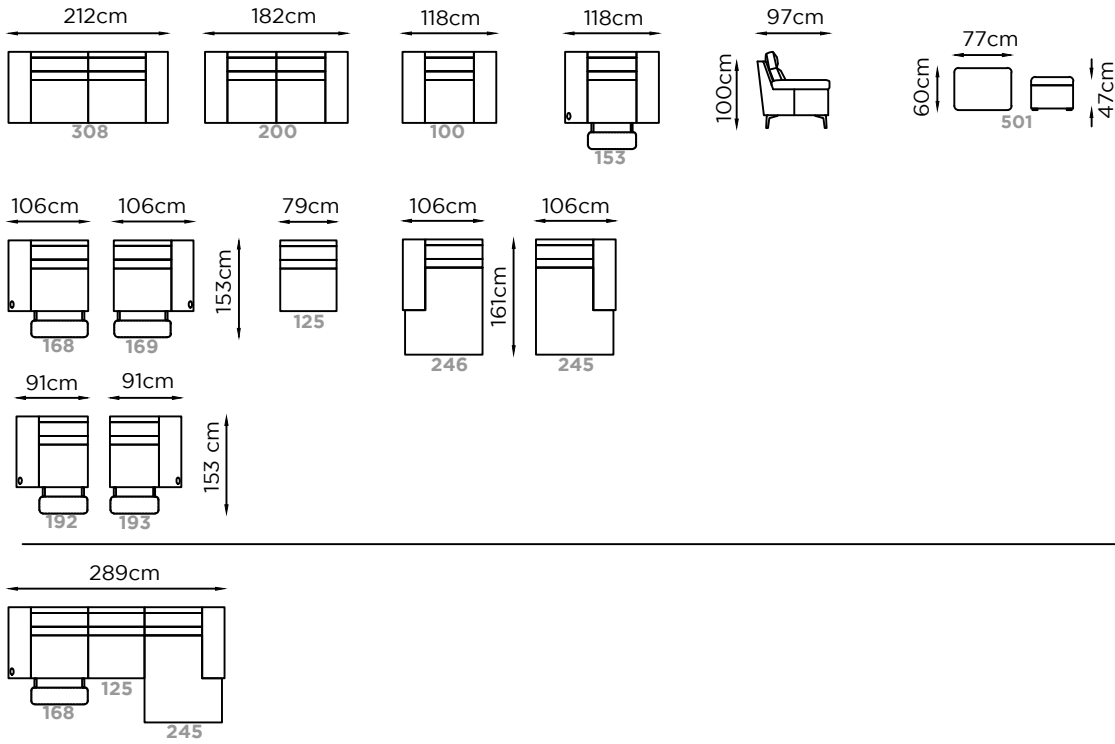

# MANZONI

Profondità Depth Profondeur	<b>97/152 cm</b>	Altezza Bracciolo Arms height Hauteur d'accoudoir	<b>61 cm</b>
Altezza Height Hauteur	<b>100 cm</b>	Altezza seduta Seat height Hauteur d'assise	<b>48 cm</b>
Profondità seduta Seat depth Profondeur d'assise	<b>53 cm</b>	Altezza piede Leg height Hauteur pied	<b>4 cm</b>
Piede Legs Piètement	<b>Metallo Metal Métal</b>		
11 <b>Satinato</b> Brushed Mat	26 <b>Marrone</b> Dark brown Marron	38 <b>Nero anodico</b> Anodic black Noir anodique	
42 <b>Grafite</b> Graphite Graphite	46 <b>Ramato</b> Copper Cuivré	47 <b>Bronzato</b> Bronzed Bronzé	