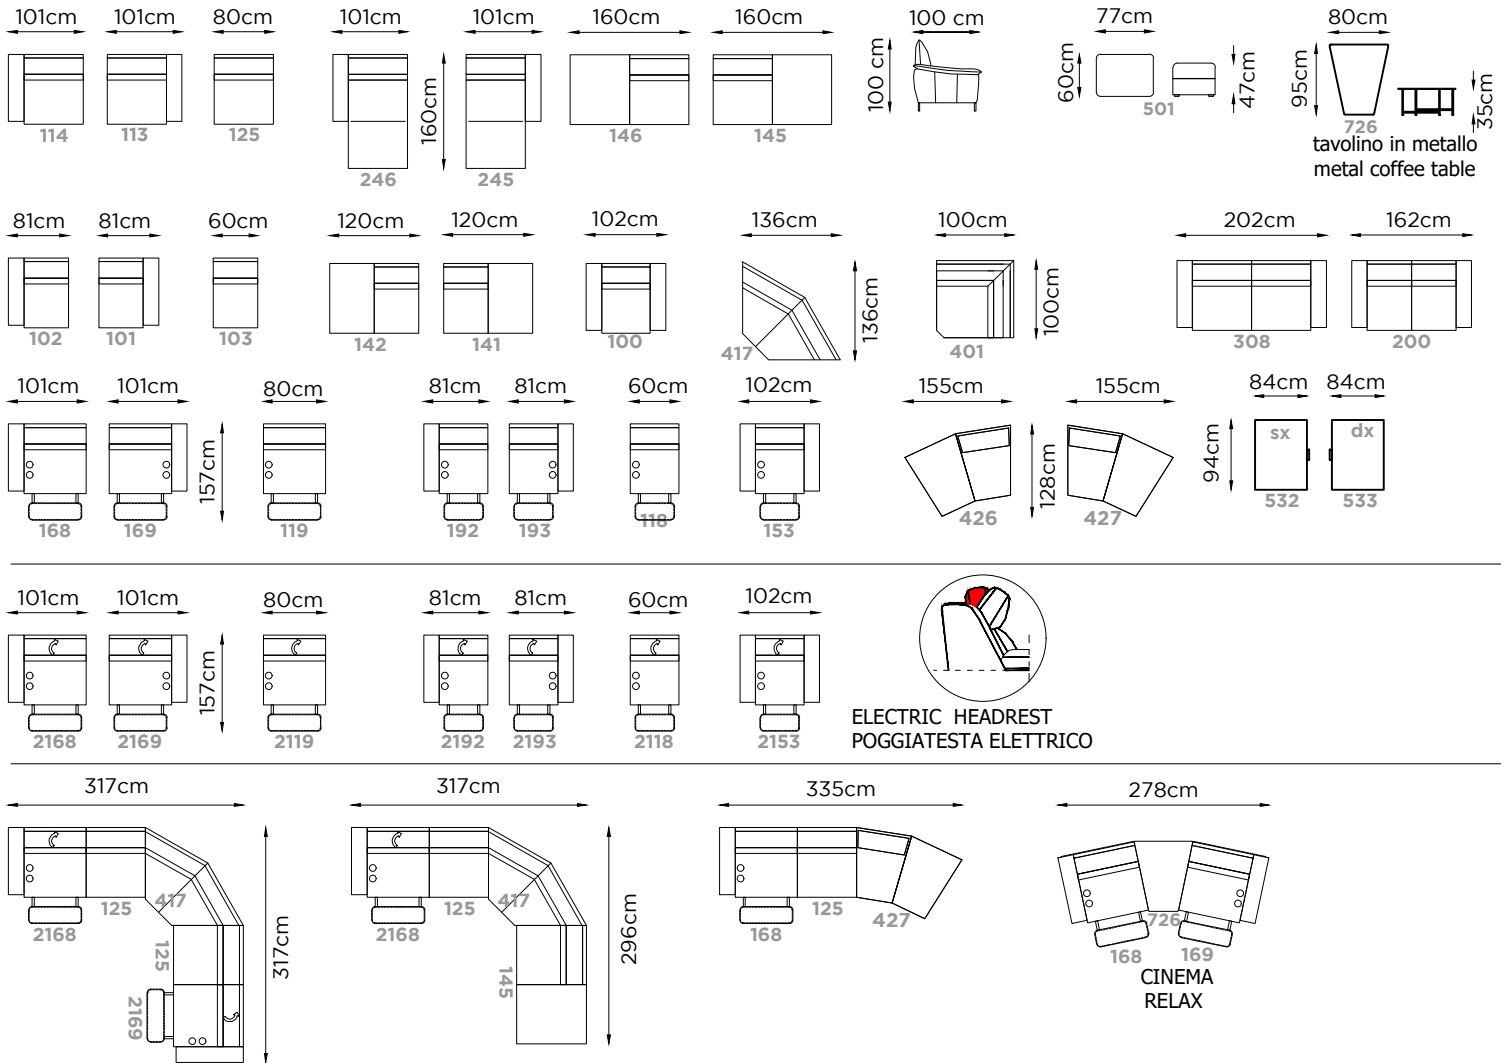

BETTY

tavolino in metallo
metal coffee table

ELECTRIC HEADREST
POGGIATESTA ELETTRICO

CINEMA
RELAX

Profondità Depth Profondeur	100 cm	Altezza Bracciolo Arms height Hauteur d'accoudoir	62 cm
Altezza Height Hauteur	100 cm	Altezza seduta Seat height Hauteur d'assise	45 cm
Profondità seduta Seat depth Profondeur d'assise	60 cm	Altezza piede Leg height Hauteur pied	13 cm
Piede Legs Piètement	Metallo Metal Métal		

11 Satinato Brushed Mat	26 Marrone Dark brown Marron	38 Nero anodico Anodic black Noir anodique
42 Grafite Graphite Graphite	46 Ramato Copper Cuirvé	47 Bronzato Bronzed Bronzé

RIVESTIMENTO		
Pelle Tessuto		
IMBOTTITURA		
BRACCIOLO	CUSCINO SEDUTA	CUSCINO SPALLIERA
Gomma	Gomma	Gomma
COMFORT		
Standard		
FUNZIONE		
Seduta reclinare elettrica		
Poggiatesta regolabile tipo elettrico		
OPZIONI		
Cuciture a contrasto		