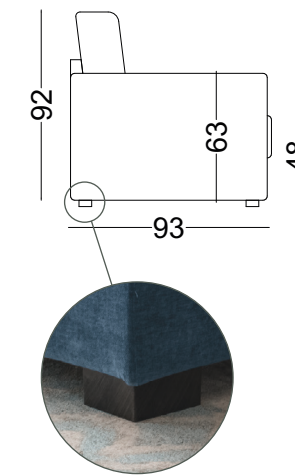

**Pillow:** n.02 cm 45 free gift in the same colour and category as the sofa.

**DIVANO APERTO**  
OPEN SOFA

**VISTA LATERALE**  
SIDE VIEW

**MISURE MATERASSI**  
MATTRESS MISURES

- 3 POSTI MAXI:** mat. 160 × 200
- 3 POSTI:** mat. 140 × 200
- 2 POSTI MAXI:** mat. 120 × 200
- 2 POSTI:** mat. 100 × 200
- POLTRONA:** mat. 70 × 200