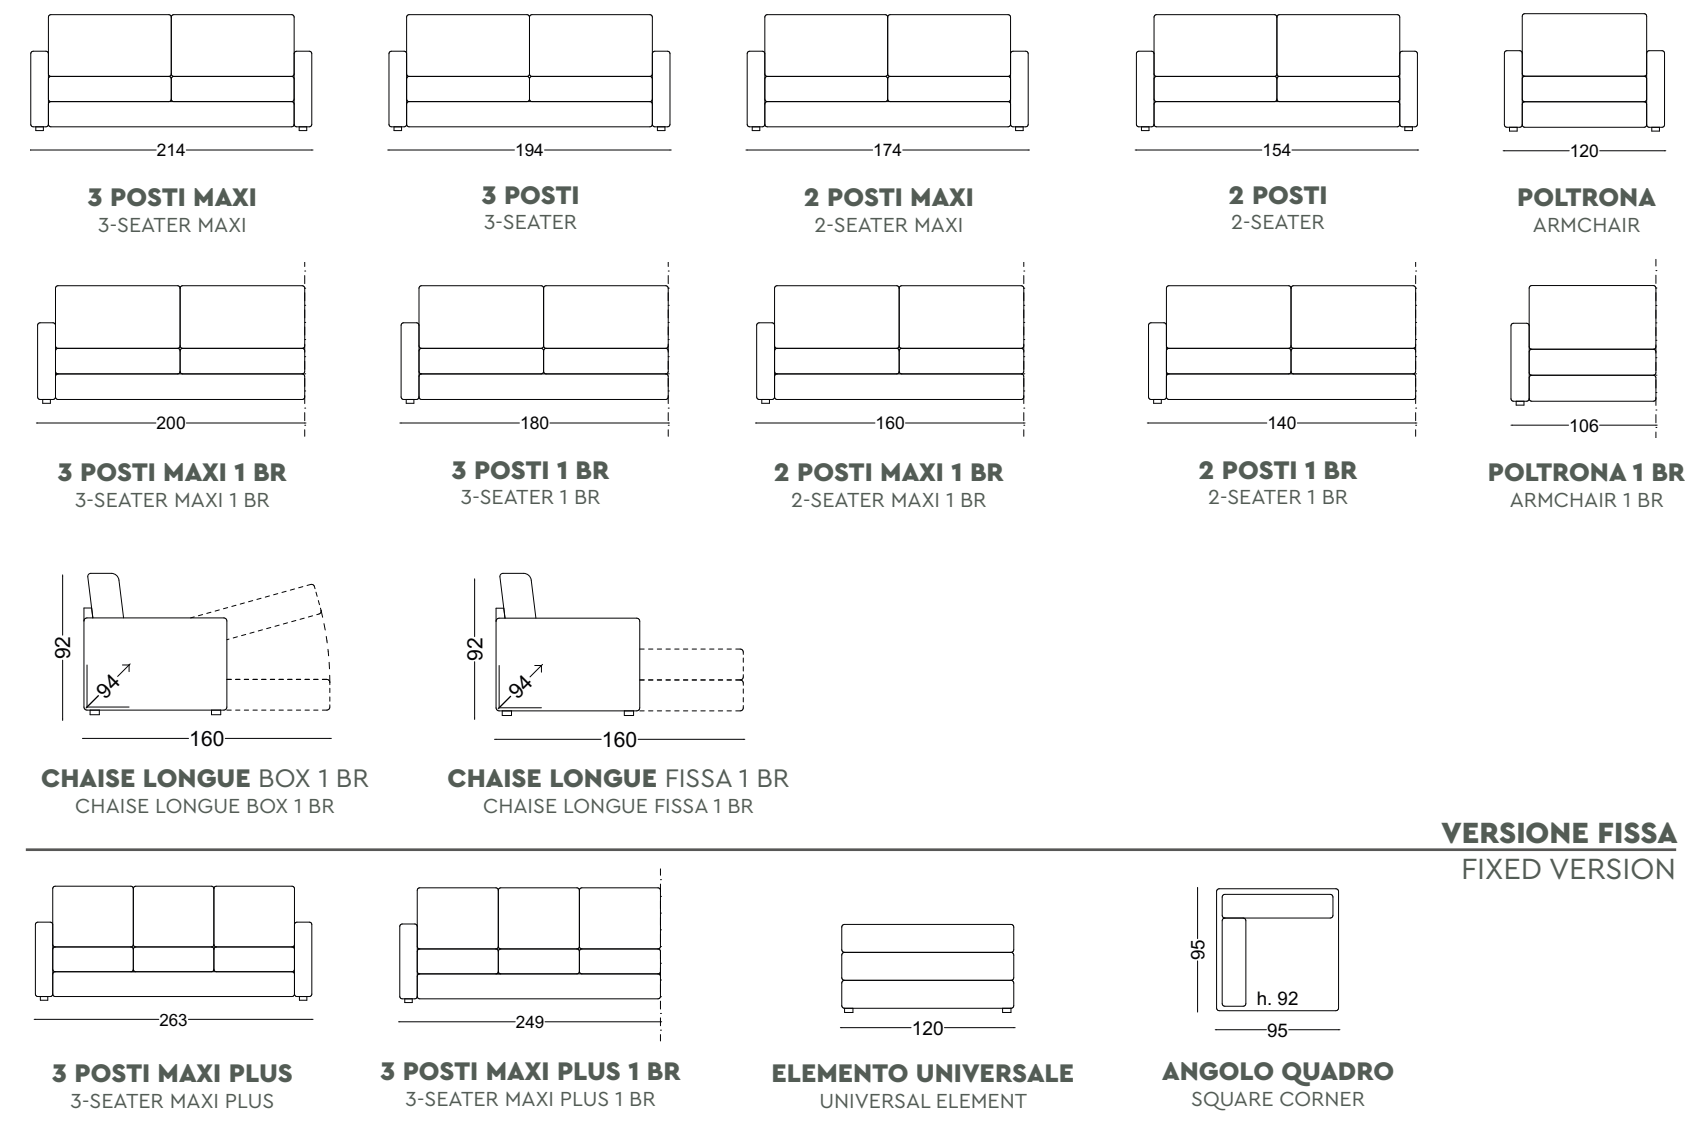

**Pillow:** n.02 cm 45 free gift in the same colour and category as the sofa.

**DIVANO APERTO**  
OPEN SOFA

**VISTA LATERALE**  
SIDE VIEW

**MISURE MATERASSI**  
MATTRESS MISURES

- 3 POSTI MAXI:** mat. 160 × 200
- 3 POSTI:** mat. 140 × 200
- 2 POSTI MAXI:** mat. 120 × 200
- 2 POSTI:** mat. 100 × 200
- POLTRONA:** mat. 70 × 200

**VERSIONE FISSA**  
FIXED VERSION

**OPZIONALE**

- disponibile la versione fissa per tutte le misure
- disponibile con braccio A/B/C/E/F/G/I/L/M/N/O
- meccanismo roller per alzare e spostare facilmente divano solo trasformabile
- materasso Top1 Memory Gel rinfrescante sfod. per h.18 e 21
- materasso Top2 con con molle indipendenti sfod. solo h. 21