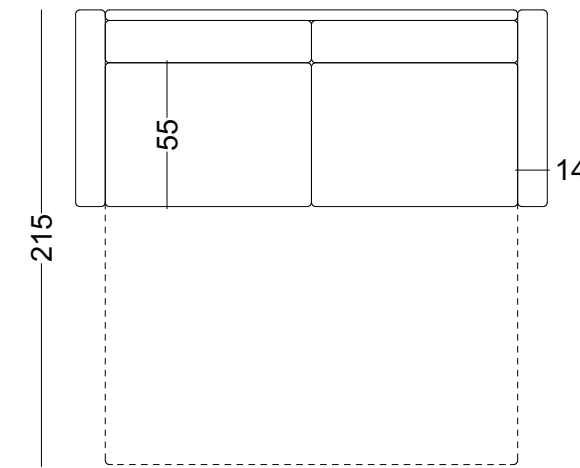

**Pillow:** n.02 cm 45 free gift in the same colour and category as the sofa.

**DIVANO APERTO**  
OPEN SOFA

**VISTA LATERALE**  
SIDE VIEW

**MISURE MATERASSI**  
MATTRESS MISURES

- 3 POSTI MAXI:** mat. 160 × 200
- 3 POSTI:** mat. 140 × 200
- 2 POSTI MAXI:** mat. 120 × 200
- 2 POSTI:** mat. 100 × 200
- POLTRONA:** mat. 70 × 200