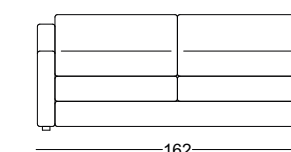

3 POSTI MAXI: mat. 160 × 200

3 POSTI: mat. 140 × 200

2 POSTI MAXI: mat. 120 × 200

2 POSTI: mat. 100 × 200

POLTRONA: mat. 70 × 200

3 POSTI MAXI
3-SEATER MAXI

3 POSTI
3-SEATER

2 POSTI MAXI
2-SEATER MAXI

2 POSTI
2-SEATER

POLTRONA
ARMCHAIR

3 POSTI MAXI 1 BR
3-SEATER MAXI 1 BR

3 POSTI 1 BR
3-SEATER 1 BR

2 POSTI MAXI 1 BR
2-SEATER MAXI 1 BR

2 POSTI 1 BR
2-SEATER 1 BR

POLTRONA 1 BR
ARMCHAIR 1 BR

CHAISE LONGUE BOX 1 BR
CHAISE LONGUE BOX 1 BR