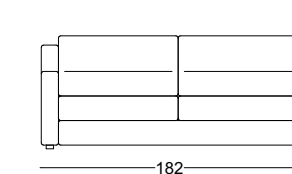

3 POSTI MAXI: mat. 160 × 200

3 POSTI: mat. 140 × 200

2 POSTI MAXI: mat. 120 × 200

2 POSTI: mat. 100 × 200

POLTRONA: mat. 70 × 200

3 POSTI MAXI
3-SEATER MAXI

3 POSTI
3-SEATER

2 POSTI MAXI
2-SEATER MAXI

2 POSTI
2-SEATER

POLTRONA
ARMCHAIR

3 POSTI MAXI 1 BR
3-SEATER MAXI 1 BR

3 POSTI 1 BR
3-SEATER 1 BR

2 POSTI MAXI 1 BR
2-SEATER MAXI 1 BR

2 POSTI 1 BR
2-SEATER 1 BR

POLTRONA 1 BR
ARMCHAIR 1 BR

CHAISE LONGUE BOX 1 BR
CHAISE LONGUE BOX 1 BR