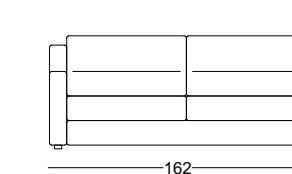

3 POSTI MAXI: mat. 160 × 200

3 POSTI: mat. 140 × 200

2 POSTI MAXI: mat. 120 × 200

2 POSTI: mat. 100 × 200

POLTRONA: mat. 70 × 200

3 POSTI MAXI
3-SEATER MAXI

3 POSTI
3-SEATER

2 POSTI MAXI
2-SEATER MAXI

2 POSTI
2-SEATER

POLTRONA
ARMCHAIR

3 POSTI MAXI 1 BR
3-SEATER MAXI 1 BR

3 POSTI 1 BR
3-SEATER 1 BR

2 POSTI MAXI 1 BR
2-SEATER MAXI 1 BR

2 POSTI 1 BR
2-SEATER 1 BR

POLTRONA 1 BR
ARMCHAIR 1 BR

CHAISE LONGUE BOX 1 BR
CHAISE LONGUE BOX 1 BR