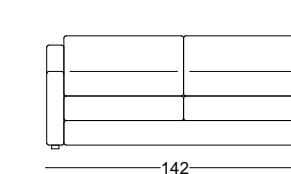

3 POSTI MAXI: mat. 160 × 200

3 POSTI: mat. 140 × 200

2 POSTI MAXI: mat. 120 × 200

2 POSTI: mat. 100 × 200

POLTRONA: mat. 70 × 200

3 POSTI MAXI
3-SEATER MAXI

3 POSTI
3-SEATER

2 POSTI MAXI
2-SEATER MAXI

2 POSTI
2-SEATER

POLTRONA
ARMCHAIR

3 POSTI MAXI 1 BR
3-SEATER MAXI 1 BR

3 POSTI 1 BR
3-SEATER 1 BR

2 POSTI MAXI 1 BR
2-SEATER MAXI 1 BR

2 POSTI 1 BR
2-SEATER 1 BR

POLTRONA 1 BR
ARMCHAIR 1 BR

CHAISE LONGUE BOX 1 BR
CHAISE LONGUE BOX 1 BR