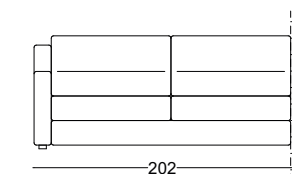

3 POSTI MAXI: mat. 160 × 200

3 POSTI: mat. 140 × 200

2 POSTI MAXI: mat. 120 × 200

2 POSTI: mat. 100 × 200

POLTRONA: mat. 70 × 200

3 POSTI MAXI
3-SEATER MAXI

3 POSTI
3-SEATER

2 POSTI MAXI
2-SEATER MAXI

2 POSTI
2-SEATER

POLTRONA
ARMCHAIR

3 POSTI MAXI 1 BR
3-SEATER MAXI 1 BR

3 POSTI 1 BR
3-SEATER 1 BR

2 POSTI MAXI 1 BR
2-SEATER MAXI 1 BR

2 POSTI 1 BR
2-SEATER 1 BR

POLTRONA 1 BR
ARMCHAIR 1 BR

CHAISE LONGUE BOX 1 BR
CHAISE LONGUE BOX 1 BR