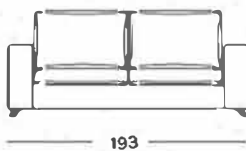

AMBROGIO

penisola destra o sinistra
 chaise longue right or left
 chaise longue droite ou gauche

BRACCIOLO
Class 1

2 posti / 2 places
 no letto / no bed / pas de lit

3 posti / 3 places

materasso / mattress / matelas
 140 x 196 H17

Maxi

materasso / mattress / matelas
 160 x 196 H17

BRACCIOLO
Class 2

2 posti / 2 places
no letto / no bed / pas de lit

173

3 posti / 3 places

193

materasso / mattress / matelas
140 x 196 H17

Maxi

213

materasso / mattress / matelas
160 x 196 H17

BRACCIOLO
Class 3

2 posti / 2 places
no letto / no bed / pas de lit

171

3 posti / 3 places

191

materasso / mattress / matelas
140 x 196 H17

Maxi

211

materasso / mattress / matelas
160 x 196 H17