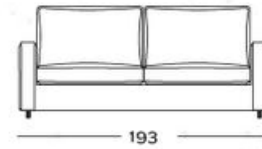

AMBROGIO

penisola destra o sinistra
 chaise longue right or left
 chaise longue droite ou gauche

BRACCIOLO
Class 1

2 posti / 2 places
 no letto / no bed / pas de lit

3 posti / 3 places

materasso / mattress / matelas
 140 x 196 H17

Maxi

materasso / mattress / matelas
 160 x 196 H17

BRACCIOLO
Class 2

2 posti / 2 places
no letto / no bed / pas de lit

173

3 posti / 3 places

193

materasso / mattress / matelas
140 x 196 H17

Maxi

213

materasso / mattress / matelas
160 x 196 H17

BRACCIOLO
Class 3

2 posti / 2 places
no letto / no bed / pas de lit

171

3 posti / 3 places

191