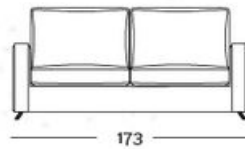

AMBROGIO

penisola destra o sinistra
 chaise longue right or left
 chaise longue droite ou gauche

BRACCIOLO
Class 1

2 posti / 2 places
 no letto / no bed / pas de lit

3 posti / 3 places

materasso / mattress / matelas
 140 x 196 H17

Maxi

materasso / mattress / matelas
 160 x 196 H17

BRACCIOLO
Class 2

2 posti / 2 places
no letto / no bed / pas de lit

173

3 posti / 3 places

193

materasso / mattress / matelas
140 x 196 H17

Maxi

213

materasso / mattress / matelas
160 x 196 H17

BRACCIOLO
Class 3

2 posti / 2 places
no letto / no bed / pas de lit

171

3 posti / 3 places

191

materasso / mattress / matelas
140 x 196 H17

Maxi

211

materasso / mattress / matelas
160 x 196 H17