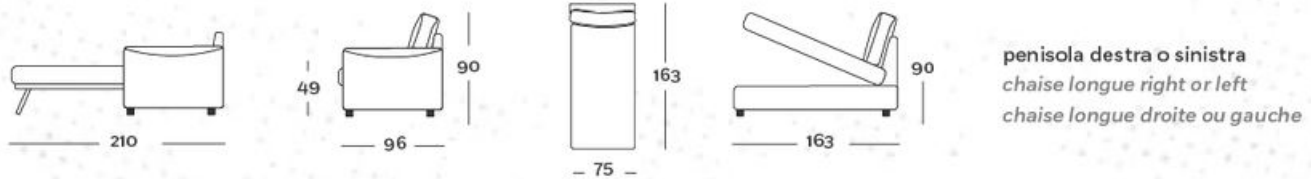

AMBROGIO

penisola destra o sinistra
 chaise longue right or left
 chaise longue droite ou gauche

BRACCIOLO
Class 1

2 posti / 2 places
 no letto / no bed / pas de lit

3 posti / 3 places

materasso / mattress / matelas
 140 x 196 H17

Maxi

materasso / mattress / matelas
 160 x 196 H17

BRACCIOLO
Class 2

2 posti / 2 places
no letto / no bed / pas de lit

173

3 posti / 3 places

193

materasso / mattress / matelas
140 x 196 H17