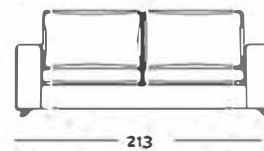

AMBROGIO

penisola destra o sinistra
 chaise longue right or left
 chaise longue droite ou gauche

BRACCIOLO
Class 1

2 posti / 2 places
 no letto / no bed / pas de lit

3 posti / 3 places

materasso / mattress / matelas
 140 x 196 H17

Maxi

materasso / mattress / matelas
 160 x 196 H17

BRACCIOLO
Class 2

2 posti / 2 places
no letto / no bed / pas de lit

173

3 posti / 3 places

193

materasso / mattress / matelas
140 x 196 H17

Maxi

213

materasso / mattress / matelas
160 x 196 H17

BRACCIOLO
Class 3

2 posti / 2 places
no letto / no bed / pas de lit

171

3 posti / 3 places

191

materasso / mattress / matelas
140 x 196 H17

Maxi

211

materasso / mattress / matelas
160 x 196 H17