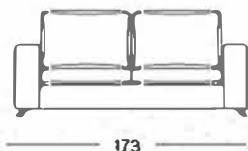

AMBROGIO

penisola destra o sinistra
 chaise longue right or left
 chaise longue droite ou gauche

BRACCIOLO
Class 1

2 posti / 2 places
 no letto / no bed / pas de lit

3 posti / 3 places

materasso / mattress / matelas
 140 x 196 H17

Maxi

materasso / mattress / matelas
 160 x 196 H17

BRACCIOLO
Class 2

2 posti / 2 places
no letto / no bed / pas de lit

173

3 posti / 3 places

193

materasso / mattress / matelas
140 x 196 H17

Maxi

213

materasso / mattress / matelas
160 x 196 H17

BRACCIOLO
Class 3

2 posti / 2 places
no letto / no bed / pas de lit

171

3 posti / 3 places

191

materasso / mattress / matelas
140 x 196 H17

Maxi

211

materasso / mattress / matelas
160 x 196 H17