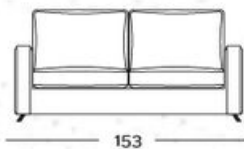

AMBROGIO

penisola destra o sinistra
 chaise longue right or left
 chaise longue droite ou gauche

BRACCIOLO
Class 1

2 posti / 2 places
 no letto / no bed / pas de lit

3 posti / 3 places

materasso / mattress / matelas
 140 x 196 H17

Maxi

materasso / mattress / matelas
 160 x 196 H17

BRACCIOLO
Class 2

2 posti / 2 places
no letto / no bed / pas de lit

173

3 posti / 3 places

193

materasso / mattress / matelas
140 x 196 H17

Maxi

213

materasso / mattress / matelas
160 x 196 H17

BRACCIOLO
Class 3

2 posti / 2 places
no letto / no bed / pas de lit

171

3 posti / 3 places

191

materasso / mattress / matelas
140 x 196 H17

Maxi

211

materasso / mattress / matelas
160 x 196 H17