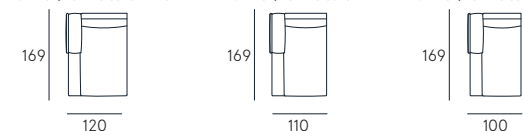

POL. 1BR SX/DX ABB. 3P MAXI Armchair raf/laf fit to 3P maxi  
 POL. 1BR SX/DX ABB. 3P Armchair raf/laf fit to 3P  
 POL. 1BR SX/DX ABB. 2P MAXI Armchair raf/laf fit to 2P maxi

CL 1BR SX/DX ABB. 3P MAXI CL raf/laf fit to 3P maxi  
 CL 1BR SX/DX ABB. 3P CL raf/laf fit to 3P  
 CL 1BR SX/DX ABB. 2P MAXI CL raf/laf fit to 2P maxi

POL. TERM. ABB. 3P MAXI Terminal armchair fit to 3P maxi  
 POL. TERM. ABB. 3P Terminal armchair fit to 3P  
 POL. TERM. ABB. 2P MAXI Terminal armchair fit to 2P maxi  
 ANGOLO QUADRO Square Corner

DETTAGLI  
 Features

SEDUTA CON CINGHIE ELASTICHE  
 Seat with elastic belts

CUSCINO CON MEMORY  
 Seat with memory foam

**Rivestimento** | pelle / tessuto / sintetico  
**Comfort seduta** | Poliuretano espanso densità 35  
**Comfort spalliera** | Poliuretano espanso  
**Piedi** | Metallo H. 17 cm  
**Seduta** | H. 46 cm - P. 56 cm  
**Braccio** | H. 56 cm - L. 29 cm

**Coating** | leather / fabric / synthetic cover  
**Seat comfort** | Polyurethane density 35  
**Back comfort** | Polyurethane  
**Feet** | Metal H. 17 cm  
**Seat** | H. 46 cm - D. 56 cm  
**Arm** | H. 56 cm - L. 29 cm