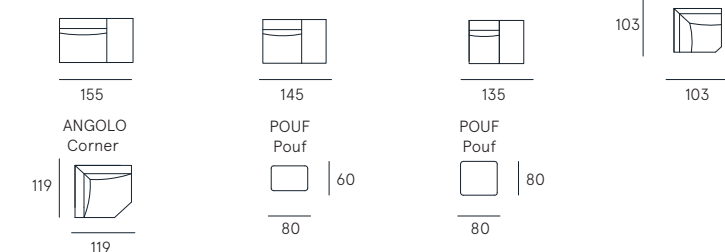

POL. 1BR SX/DX ABB. 3P MAXI Armchair raf/laf fit to 3P maxi  
 POL. 1BR SX/DX ABB. 3P Armchair raf/laf fit to 3P  
 POL. 1BR SX/DX ABB. 2P MAXI Armchair raf/laf fit to 2P maxi

CL 1BR SX/DX ABB. 3P MAXI CL raf/laf fit to 3P maxi  
 CL 1BR SX/DX ABB. 3P CL raf/laf fit to 3P  
 CL 1BR SX/DX ABB. 2P MAXI CL raf/laf fit to 2P maxi

POL. TERM. ABB. 3P MAXI Terminal armchair fit to 3P maxi  
 POL. TERM. ABB. 3P Terminal armchair fit to 3P  
 POL. TERM. ABB. 2P MAXI Terminal armchair fit to 2P maxi  
 ANGOLO QUADRO Square Corner

DETTAGLI  
 Features

SEDUTA CON CINGHIE ELASTICHE  
 Seat with elastic belts

CUSCINO CON MEMORY  
 Seat with memory foam

**Rivestimento** | pelle / tessuto / sintetico  
**Comfort seduta** | Poliuretano espanso densità 35  
**Comfort spalliera** | Poliuretano espanso  
**Piedi** | Metallo H. 17 cm  
**Seduta** | H. 46 cm - P. 56 cm  
**Braccio** | H. 56 cm - L. 29 cm

**Coating** | leather / fabric / synthetic cover  
**Seat comfort** | Polyurethane density 35  
**Back comfort** | Polyurethane  
**Feet** | Metal H. 17 cm  
**Seat** | H. 46 cm - D. 56 cm  
**Arm** | H. 56 cm - L. 29 cm