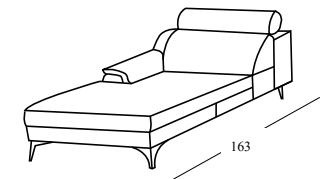

# Modello KOS

Profondità +  
Altezza di seduta

Larghezza di seduta : 76 cm

Cod 09  
Tre posti small

190

Cod 154sx/155dx  
Tre posti small 1 relax sezionale

170

Cod 90  
Tre posti small 2 relax

190

Cod 01  
Poltrona senza braccioli

75

Cod 88sx/89dx  
Tre posti small 1 relax

190

Cod 66sx/67dx  
Tre posti small sezionale

170

Cod 58sx/59dx  
Angolo poltrona terminale

101

222

163

Cod 48sx/49dx  
Chaise longue

95

Cod 24sx/25dx  
Poltrona relax sezionale

95

Cod 00sx/02dx  
Poltrona sezionale