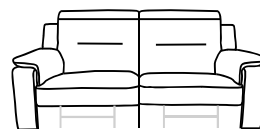

# Modello KOS

Profondità +  
Altezza di seduta

Larghezza di seduta : 76 cm

Cod 09  
Tre posti small

190

Cod 154sx/155dx  
Tre posti small 1 relax sezionale

170

Cod 90  
Tre posti small 2 relax

190

Cod 01  
Poltrona senza braccioli

75

Cod 88sx/89dx  
Tre posti small 1 relax

190

Cod 66sx/67dx  
Tre posti small sezionale

170

Cod 58sx/59dx  
Angolo poltrona terminale