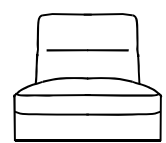

**Braccioli:** Poliuretano espanso indeformabile in densità 3032 rivestito in morbida fibra Dacron.

**Piede :** in metallo h 15cm

**Meccanismo :** elettrico

**Larghezza di seduta : 86 cm**

Cod 64  
Tre posti

210

Cod 32sx/33dx  
Tre posti relax sezionale

190

Cod 106sx/107dx  
Poltrona maxi sezionale

105

Cod 101  
Poltrona maxi senza braccioli

85

Cod 40sx/41dx  
Tre posti relax

210

Cod 18sx/19dx  
Tre posti sezionale

190

Cod 84sx/85dx  
Poltrona relax maxi sezionale

105

Cod 37  
Tre posti 2 relax

210

Cod 152sx/153dx  
Tre posti 2 relax sezionale