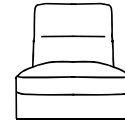

210

Cod 18sx/19dx  
Tre posti sezionale

190

Cod 84sx/85dx  
Poltrona relax maxi sezionale

105

Cod 37  
Tre posti 2 relax

210

Cod 152sx/153dx  
Tre posti 2 relax sezionale

# Modello KOS

Profondità +  
Altezza di seduta

Larghezza di seduta : 76 cm

Cod 09  
Tre posti small

190

Cod 154sx/155dx  
Tre posti small 1 relax sezionale

170

Cod 90  
Tre posti small 2 relax

190

Cod 01  
Poltrona senza braccioli

75

Cod 88sx/89dx  
Tre posti small 1 relax

190

Cod 66sx/67dx  
Tre posti small sezionale

170

Cod 58sx/59dx  
Angolo poltrona terminale