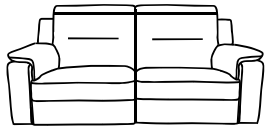

190

Cod 111  
Angolo

103x103

Cod 14  
Pouf rettangolare

80x62

# Modello KOS

Profondità +  
Altezza di seduta

Larghezza di seduta : 76 cm

Cod 09  
Tre posti small

190

Cod 154sx/155dx  
Tre posti small 1 relax sezionale

170

Cod 90  
Tre posti small 2 relax