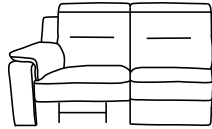

# Modello KOS

Profondità +  
Altezza di seduta

Larghezza di seduta : 76 cm

Cod 09  
Tre posti small

190

Cod 154sx/155dx  
Tre posti small 1 relax sezionale

170

Cod 90  
Tre posti small 2 relax

190

Cod 01  
Poltrona senza braccioli

75

Cod 88sx/89dx  
Tre posti small 1 relax

190

Cod 66sx/67dx  
Tre posti small sezionale

170

Cod 58sx/59dx  
Angolo poltrona terminale