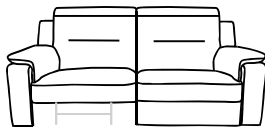

# Modello KOS

Profondità +  
Altezza di seduta

Larghezza di seduta : 76 cm

Cod 09  
Tre posti small

190

Cod 154sx/155dx  
Tre posti small 1 relax sezionale

170

Cod 90  
Tre posti small 2 relax

190

Cod 01  
Poltrona senza braccioli

75

Cod 88sx/89dx  
Tre posti small 1 relax

190

Cod 66sx/67dx  
Tre posti small sezionale

170

Cod 58sx/59dx  
Angolo poltrona terminale