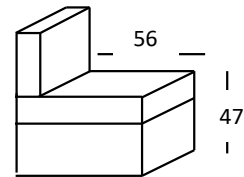

**Profondità +  
Altezza di seduta**

**Braccioli:** Poliuretano espanso indeformabile in densità 3032 rivestito in morbida fibra Dacron.

**Piede :** in metallo h 15cm

**Meccanismo :** elettrico

**Larghezza di seduta : 86 cm**

Cod 64  
Tre posti