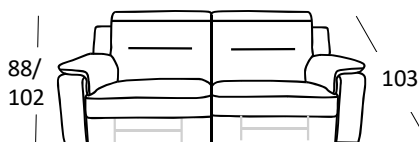

210

Cod 32sx/33dx  
Tre posti relax sezionale

190

Cod 106sx/107dx  
Poltrona maxi sezionale

105

Cod 101  
Poltrona maxi senza braccioli

85

Cod 40sx/41dx  
Tre posti relax

210

Cod 18sx/19dx  
Tre posti sezionale

190

Cod 84sx/85dx  
Poltrona relax maxi sezionale

105

Cod 37  
Tre posti 2 relax

210

Cod 152sx/153dx  
Tre posti 2 relax sezionale

190

Cod 111  
Angolo

103x103

Cod 14  
Pouf rettangolare

80x62

# Modello KOS

Profondità +  
Altezza di seduta

Larghezza di seduta : 76 cm

Cod 09  
Tre posti small

190

Cod 154sx/155dx  
Tre posti small 1 relax sezionale

170

Cod 90  
Tre posti small 2 relax