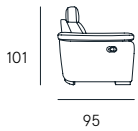

KATE

SCHEDA TECNICA

H. SEDUTA 49 CM
P. SEDUTA 54 CM

H. BRACCIO 63 CM
L. BRACCIO 26 CM

Imbottitura in poliuretano con molle greche