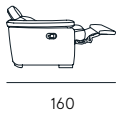

KATE

SCHEDA TECNICA

H. SEDUTA 49 CM
P. SEDUTA 54 CM

H. BRACCIO 63 CM
L. BRACCIO 26 CM

Imbottitura in poliuretano con molle greche